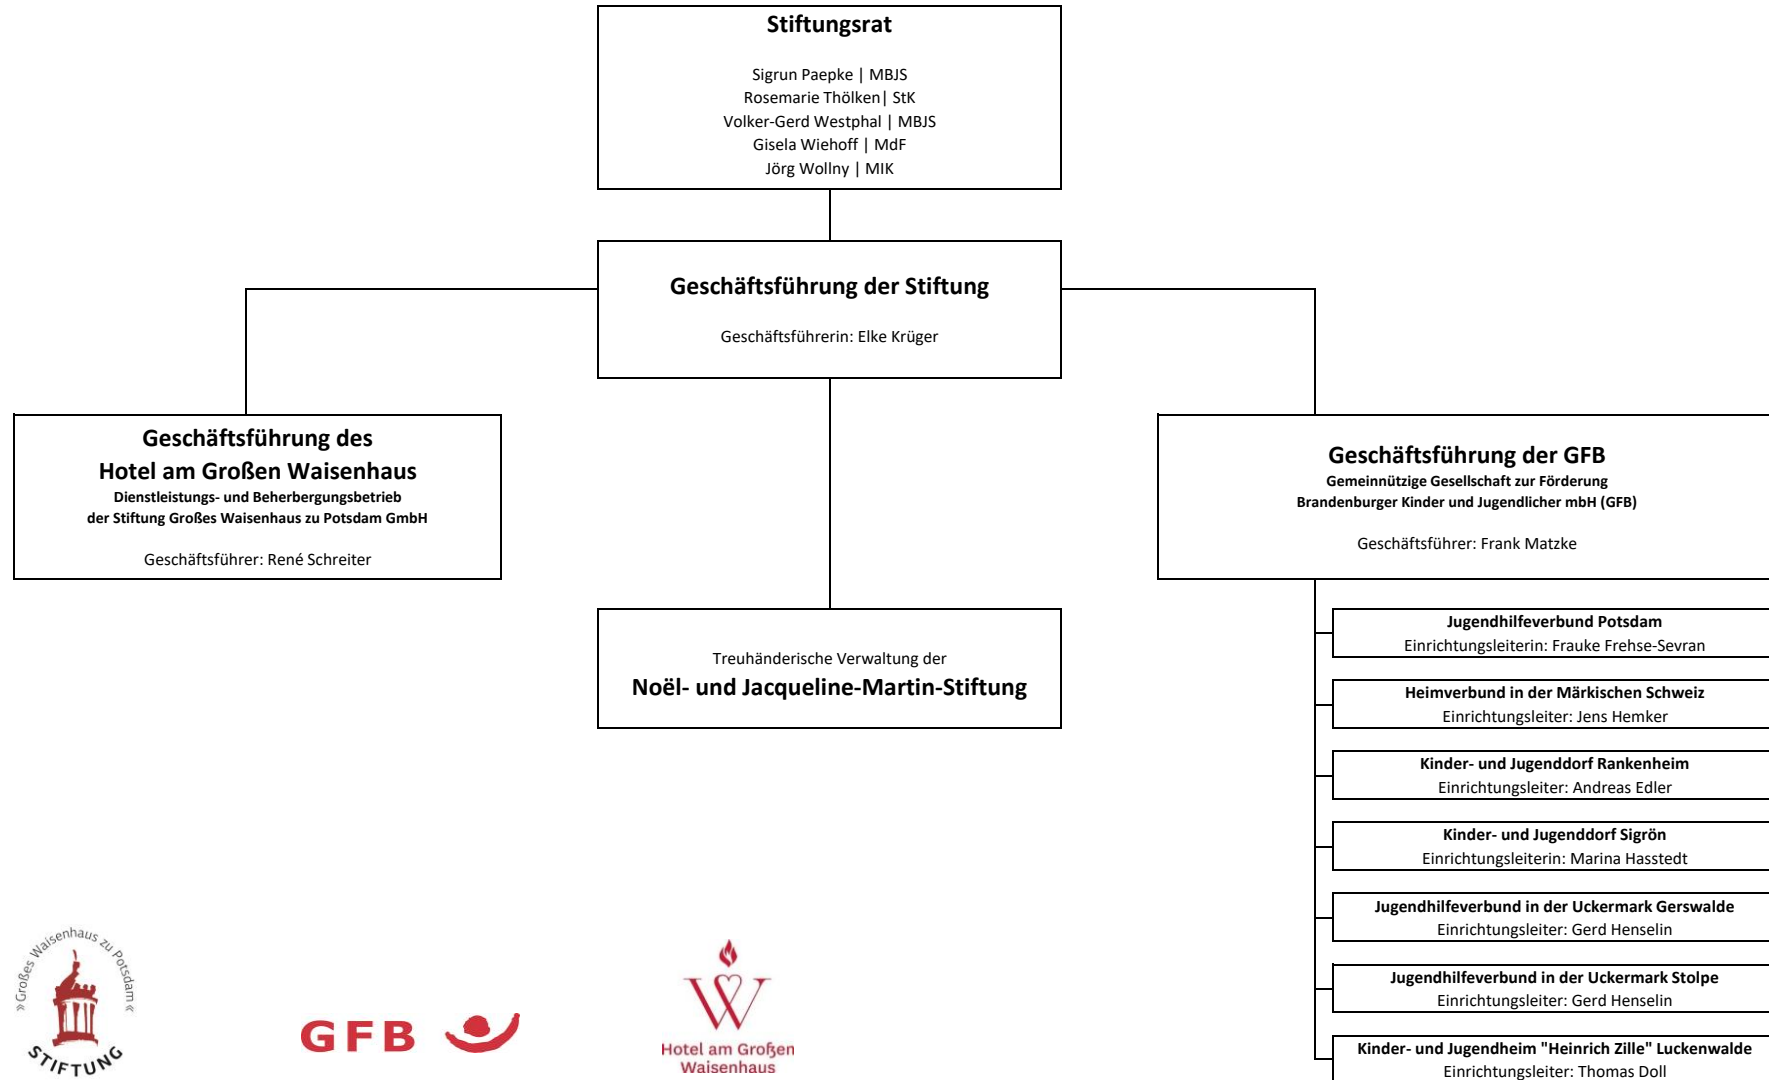

Stiftung „Großes Waisenhaus zu Potsdam“
Stiftung des öffentlichen Rechts

Breite Straße 9a
14467 Potsdam
Tel. 0331 281 466
www.stiftungwaisenhaus.de

Dortustraße 36
14467 Potsdam
Tel. 0331 27 90 90
www.gfb-potsdam.de

Hotel am Großen
Waisenhaus
Lindenstraße 28/29
14467 Potsdam
Tel. 0331 60 10 780
www.hotelwaisenhaus.de