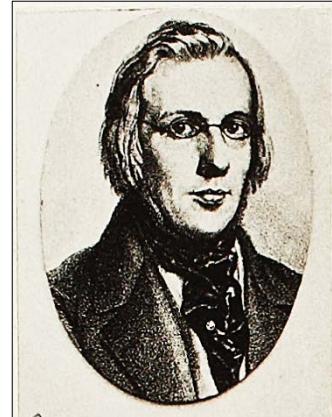

# Musikschulen in Potsdam – einst und jetzt

---

## Die Klarinetten Heinrich und Carl Baermann

Ein Konzert der Städtischen Musikschule Potsdam „Johann Sebastian Bach“  
in Zusammenarbeit mit der Stiftung „Großes Waisenhaus zu Potsdam“

5. Mai 2018, 17:00 Uhr  
Friedensaal des Großen Waisenhauses  
Lindenstr. 34a

### **Mitwirkende:**

Schülerinnen und Schüler der  
Städtischen Musikschule  
Matthias Simm – Klarinette  
René Schreiter – Vortrag und Moderation