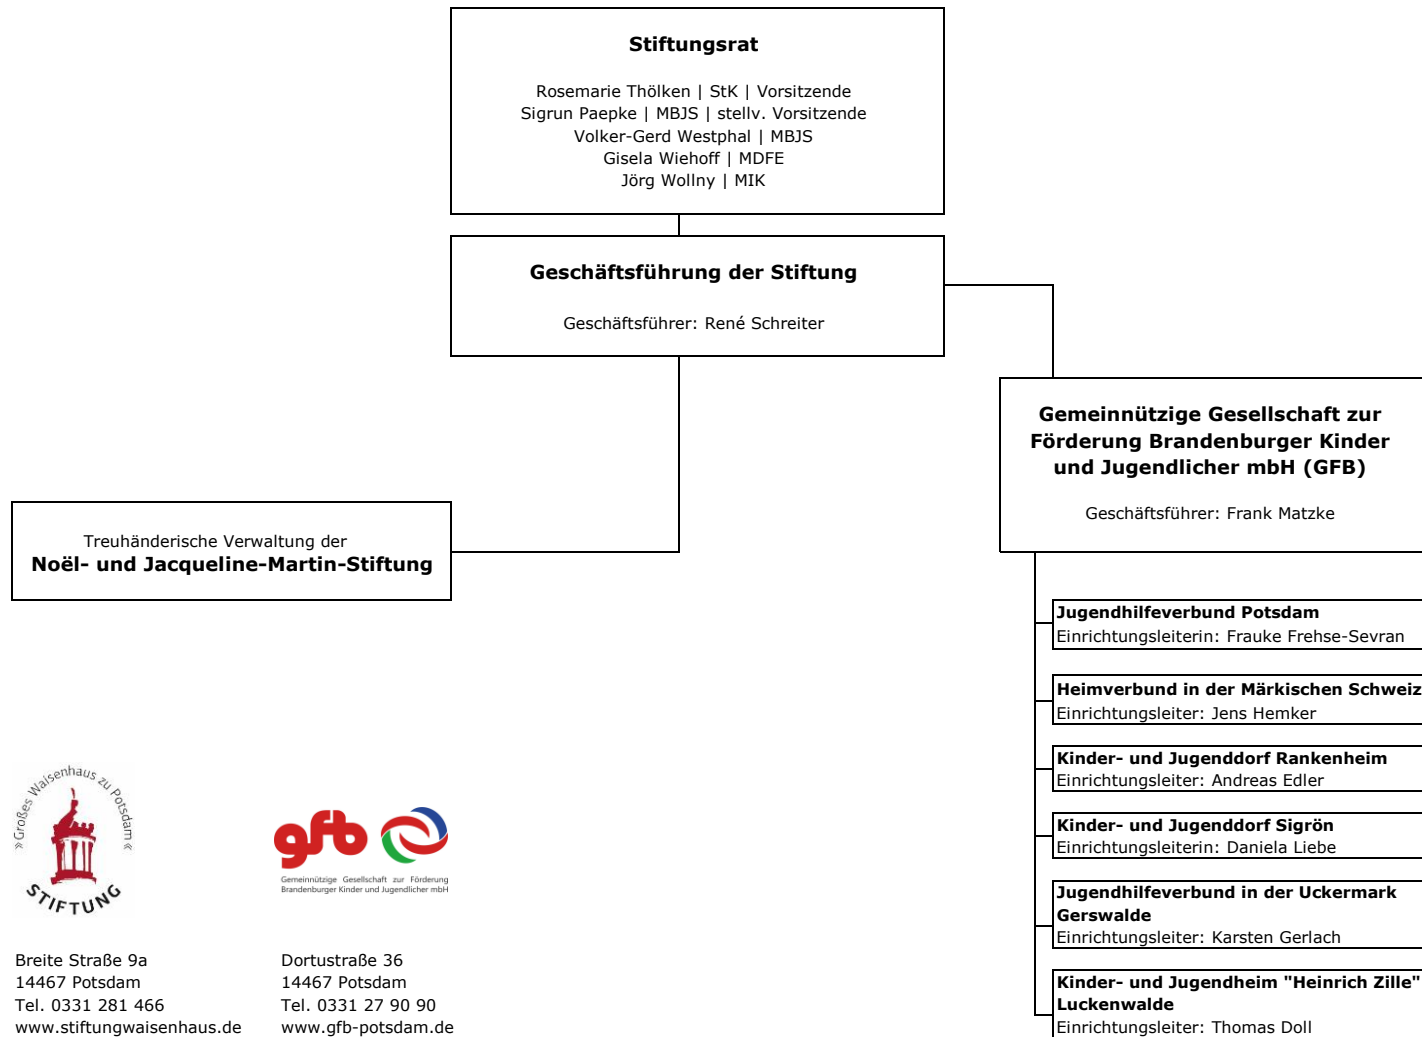

Stiftung „Großes Waisenhaus zu Potsdam“

Stiftung des öffentlichen Rechts

Breite Straße 9a
14467 Potsdam
Tel. 0331 281 466
www.stiftungwaisenhaus.de

Dortustraße 36
14467 Potsdam
Tel. 0331 27 90 90
www.gfb-potsdam.de