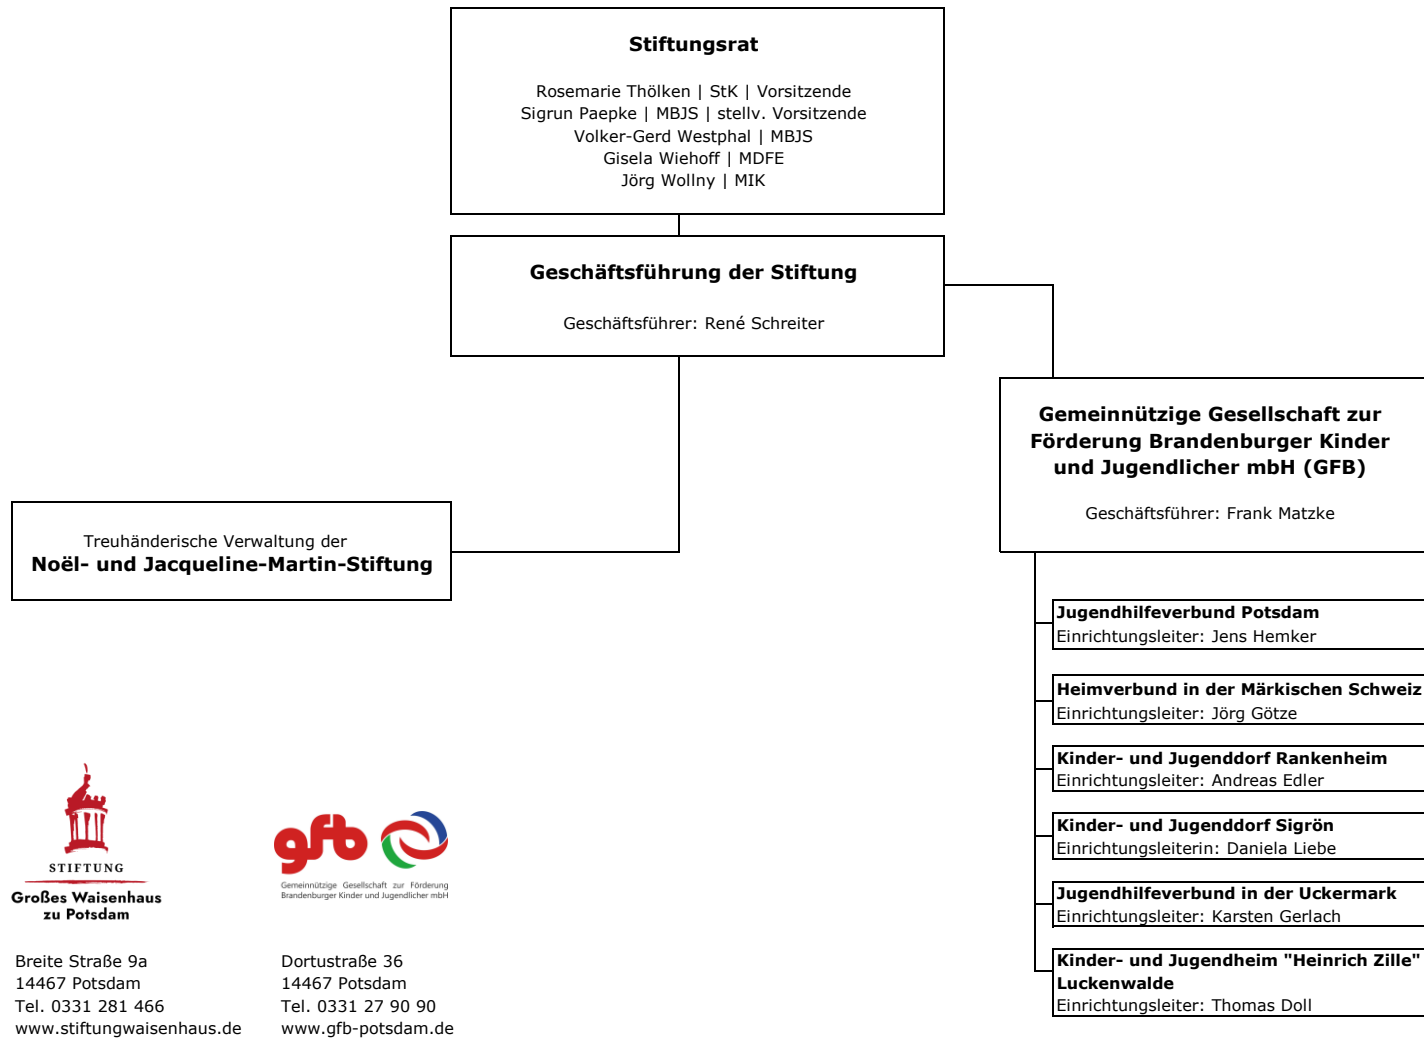

Stiftung Großes Waisenhaus zu Potsdam

Stiftung des öffentlichen Rechts

Breite Straße 9a
14467 Potsdam
Tel. 0331 281 466
www.stiftungwaisenhaus.de

Dortustraße 36
14467 Potsdam
Tel. 0331 27 90 90
www.gfb-potsdam.de