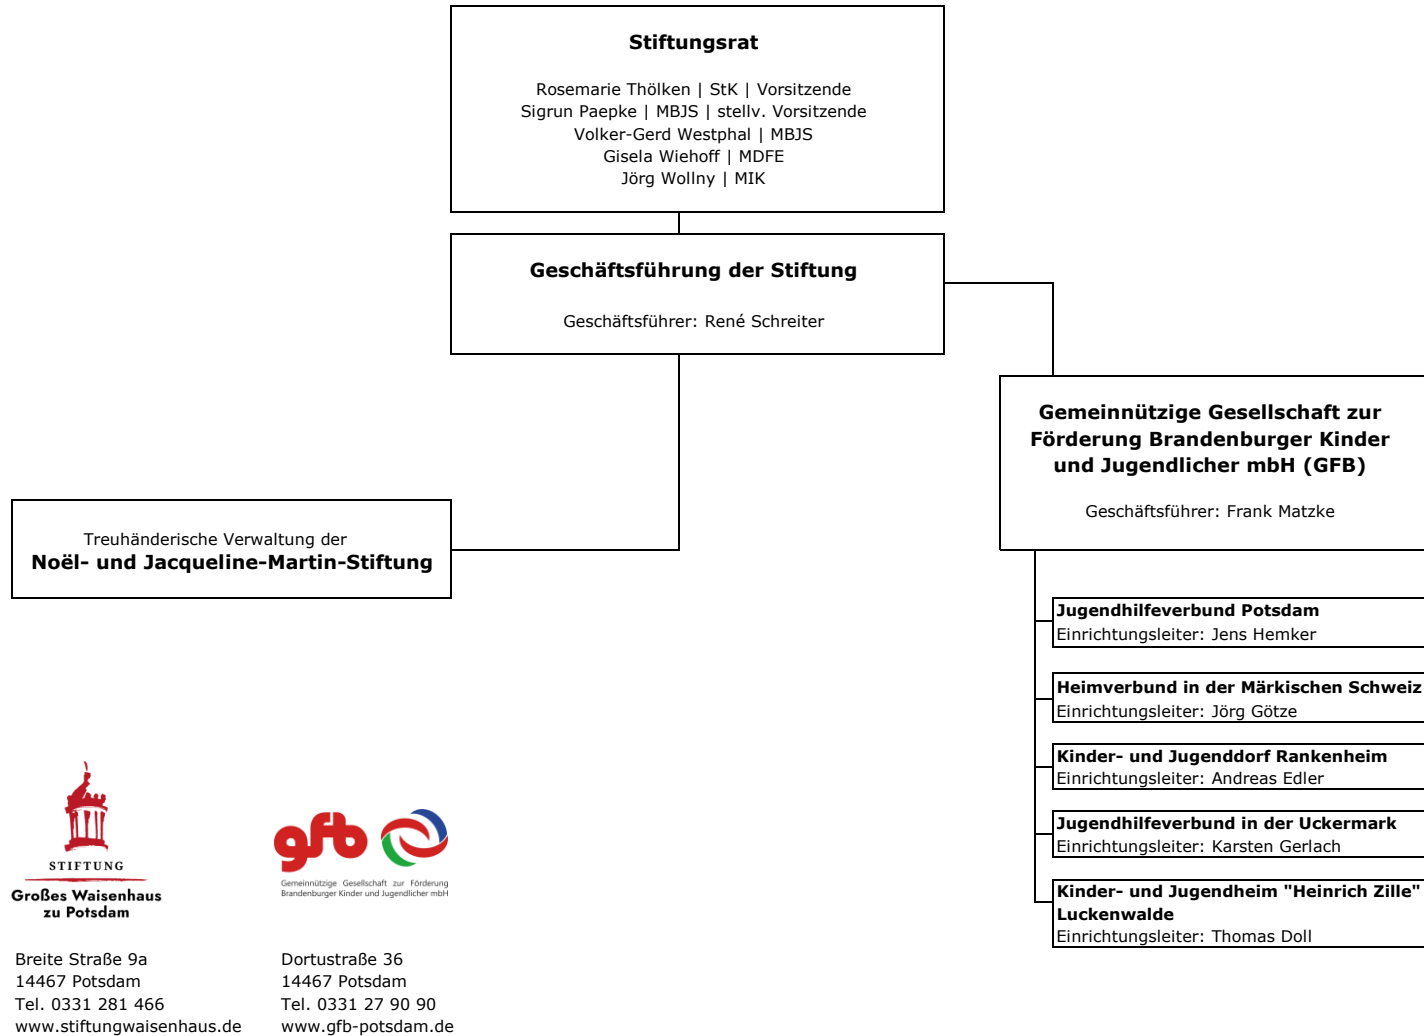

Stiftung Großes Waisenhaus zu Potsdam

Stiftung des öffentlichen Rechts

Breite Straße 9a
14467 Potsdam
Tel. 0331 281 466
www.stiftungwaisenhaus.de

Dortustraße 36
14467 Potsdam
Tel. 0331 27 90 90
www.gfb-potsdam.de